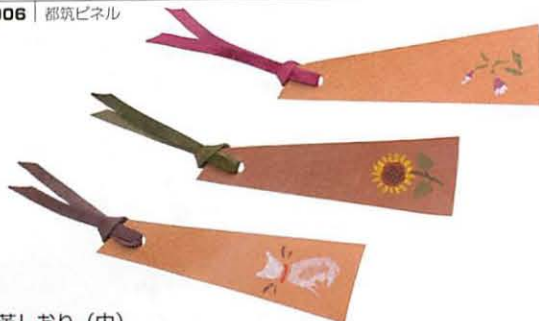

革しおり (中)

18cm × 4cm 各 100 円
ブックカバーとセットでどうぞ。

934 | ほっとスペース関内

ペンケース

縦 16.5cm × 横 6.5cm 各 750 円
学業のお供に!!

102 | 横浜光センター