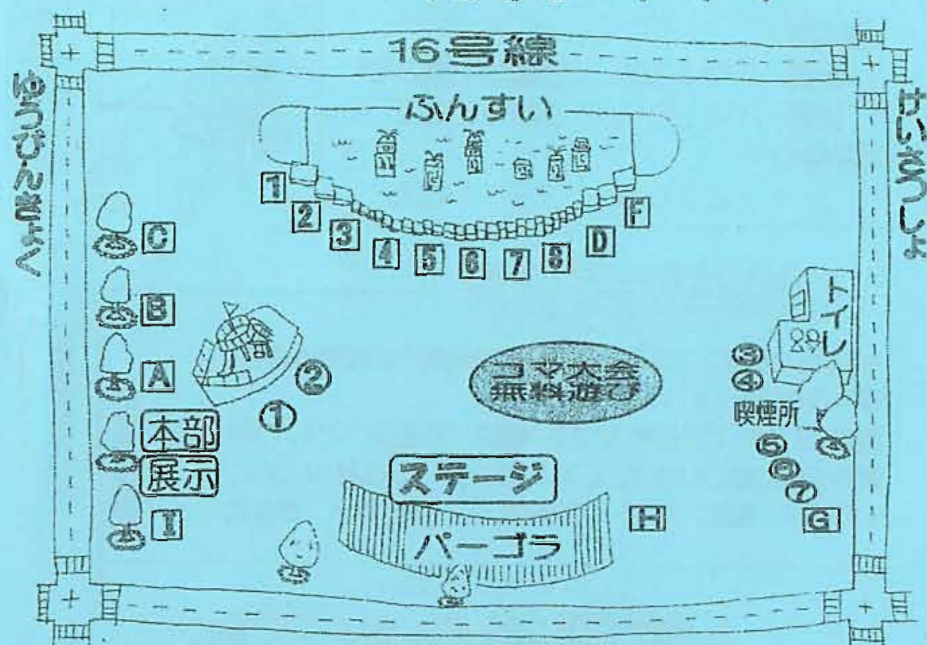

<ステージプログラム>

9:30 開会式

- ★学童旗入場
- ★開会の言葉
- ★市連協会長のあいさつ
- ★来賓のあいさつ
- ★コマ大会トロフィー返還

時間	学童名	演目
1 10:00	栗田	「放課後のおうち～栗田ハイランドバージョン～」
2	岩戸	「岩戸 ダンス ダンス ダンス」
3	明浜	「みんなでジャンプ!!」
4	中央	「諏訪の子ソーラン」
5	上町	「TNP20 綱遊び」
6	坂本	「SAKAMOTO ダッチ」
7 11:00	浦郷	「Uragou maker」
8	あすなる	「どすこい☆ゲット!!」
9	大矢部	「大矢部ダンス～ Touch The Sky・365歩のマーチ」
10	追浜	「追浜魂 -おっばまソウル-」
11:40～12:20 お昼休憩		
11 12:20	うみの子	「うみの子ダンス」
12	あおぞら	「おどれ! とべ! あおぞら!」
13	トロ	「ただいま参上! トロ・ザ・ハンバー」
14	わんぱく	「わんぱく3D!？」
15 13:00	かえる	「もえろかえるクラブ」
16	船越	「船越ソーラン」
17	ぼんぼん船	「ハンバー&ダッチ」
18	なかよし	「なかよし ダンスステージ」
19	久里浜	「Mr. フライイング」
20 13:50	さくらんぼ	「さくらんぼ 全員集合!!」
14:00	コマ大会 個人&団体	準々決勝・準決勝・決勝戦

14:45 閉会式

- ★指導員ステージ
- ★みんなで歌おう「放課後のおうち」
- ★コマ大会 表彰式
- ★実行委員長のあいさつ
- ★閉会の言葉

保育まつり ガイドマップ

たべもの

- 1 大矢部学童
  【ポップコーン】
  トロの森
  【フルーツポンチ】
- 2 なかよしクラブ
  【ホットドッグ】
- 3 追浜学童
  【チョコバナナ】
- 4 中央学童
  【カップウイナー】
- 5 小原谷さくらんぼ
  【うどん 飲み物】
- 6 岩戸大矢部学童
  【焼きそば】
- 7 船越学童
  【豚汁・キャンディー】
- 8 明浜はろーど
  【カレーうどん】

フリーマーケット

- A あすなる
- B 浦郷ぼんぼん船
- C 坂本学童
- D 栗田ハイランド
- F まぼりっこ
- G 上町学童
- H 指導員会

復興支援

- I 指導員会
  復興支援ブース

ゲーム

- ① 久里浜学童クラブ
  【射的】
- ② わんぱくクラブ
  【魚釣り】
- ③ うみのこ学童
  【駄菓子・くじ】
- ④ 浦郷学童クラブ
  【うですもう】
- ⑤ かえるクラブ
  【バタゴルフ】
- ⑥ あおぞらクラブ
  【スーパーボール】
- ⑦ 長浦学童
  【縁日・駄菓子屋】